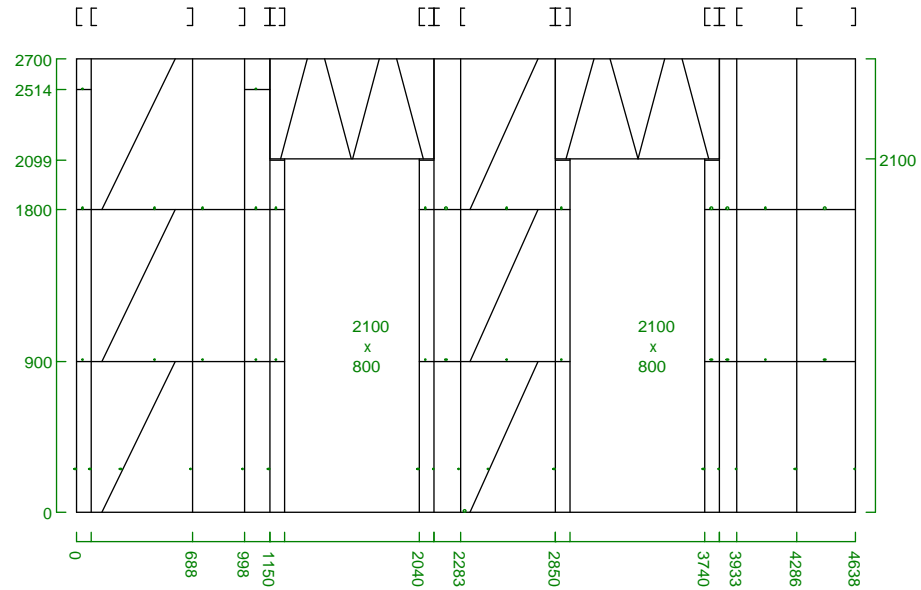

W10

Perimeter Items

Item	Pitch	Length
0	0,0	4638
1	90,0	2700
2	0,0	4638
3	90,0	2700

Frames Dimensions

8	1	2128	2852	3828

Job Name