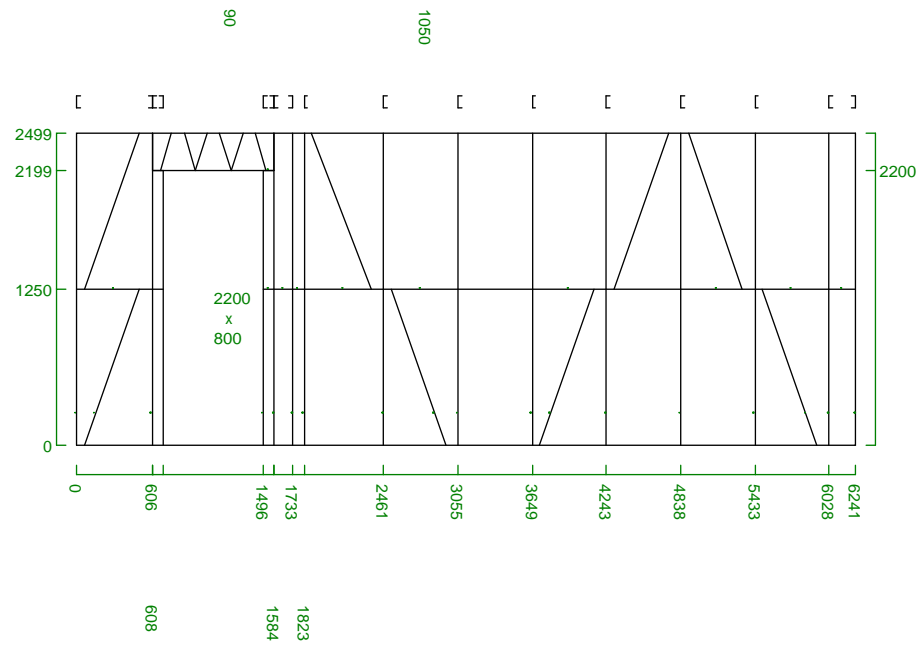

W23

Perimeter Items

Item	Pitch	Length
0	0,0	6241
1	90,0	2499
2	0,0	6241
3	90,0	2499

Frames Dimensions

Job Name