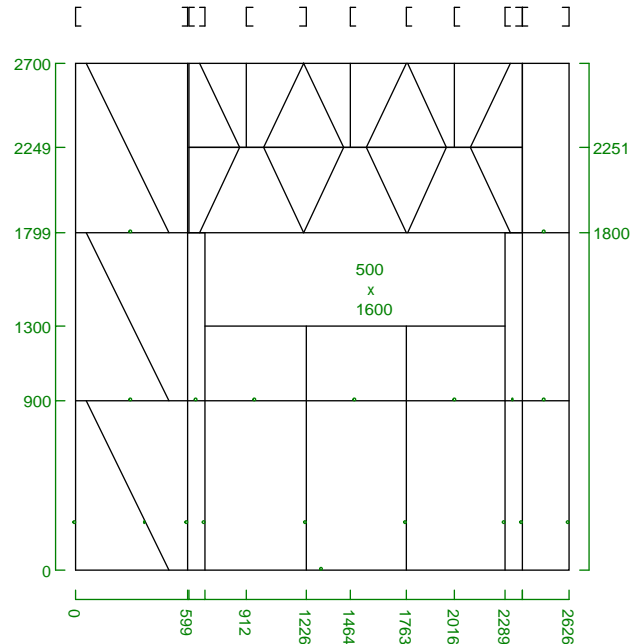

Item	Pitch	Length
0	0,0	5860
1	90,0	2700
2	0,0	5860
3	90,0	2700

W4

Perimeter Items

Item	Pitch	Length
0	0,0	2489
1	90,0	2700
2	0,0	2489
3	90,0	2700

Frames Dimensions

Job Name	

W4a

Perimeter Items