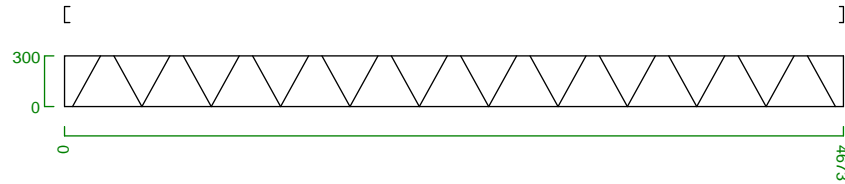

Frames Dimensions

Job Name	

Jst3

Perimeter Items

Item	Pitch	Length
0	0,0	2973
1	90,0	300
2	0,0	2973
3	90,0	300

Jst4

Perimeter Items

Item	Pitch	Length
0	0,0	4673
1	90,0	300
2	0,0	4673
3	90,0	300