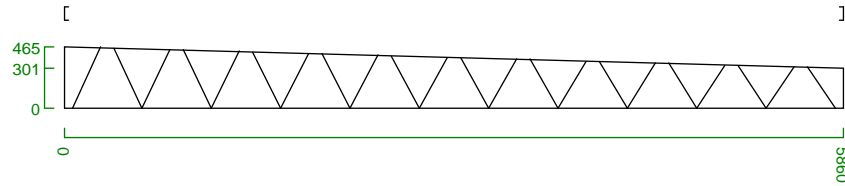

Frames Dimensions

Job Name	

S17

Item	Pitch	Length
0	0,0	5860
1	90,0	301
2	1,6	5862
3	90,0	465

S18

Item	Pitch	Length
0	0,0	5860
1	90,0	301
2	1,6	5862
3	90,0	465

Frames Dimensions

Job Name	