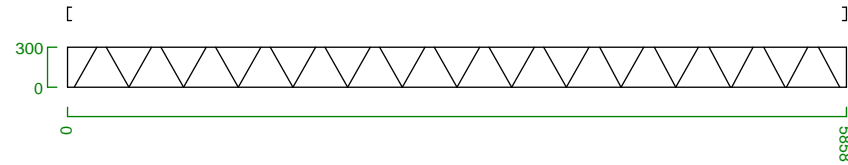

Perimeter Items		
Item	Pitch	Length
0	0,0	5858
1	90,0	300
2	0,0	5858
3	90,0	300

Frames Dimensions

Job Name