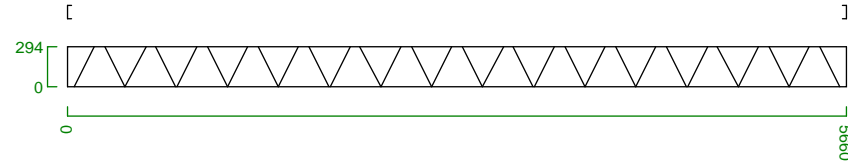

Jst16

Perimeter Items		
Item	Pitch	Length
0	0,0	5660
1	90,0	294
2	0,0	5660
3	90,0	294

Jst17