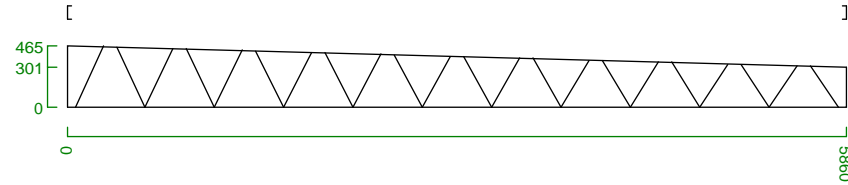

Perimeter Items

Item	Pitch	Length
0	0,0	5860
1	90,0	301
2	1,6	5862
3	90,0	465

Frames Dimensions

Job Name