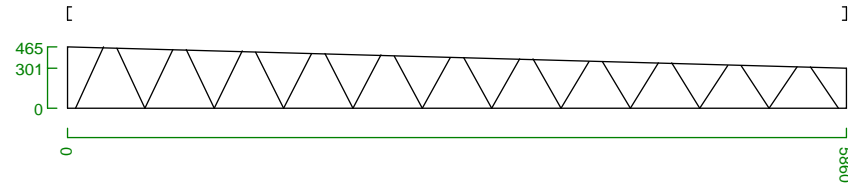

S13

Item	Pitch	Length
0	0,0	5860
1	90,0	301
2	1,6	5862
3	90,0	465

Frames Dimensions

Job Name	

S15

Item	Pitch	Length
0	0,0	5860
1	90,0	301
2	1,6	5862
3	90,0	465

S16

Item	Pitch	Length
0	0,0	5860
1	90,0	301
2	1,6	5862
3	90,0	465