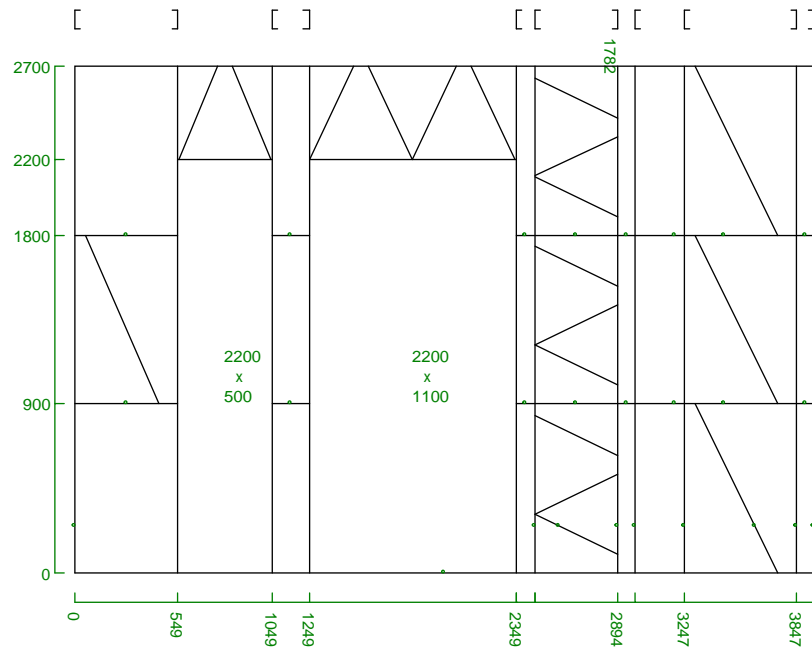

W2a

Perimeter Items

Item	Pitch	Length
0	0,0	3935
1	90,0	2700
2	0,0	3935
3	90,0	2700

Frames Dimensions

Job Name