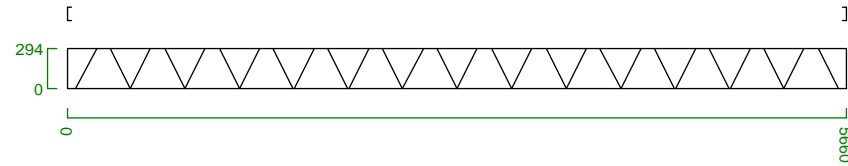

Working documentation
Detailing metal structures

J1

Perimeter Items		
Item	Pitch	Length
0	0,0	5660
1	90,0	294
2	0,0	5660
3	90,0	294

J2

Perimeter Items		
Item	Pitch	Length
0	0,0	5660
1	90,0	294
2	0,0	5660
3	90,0	294