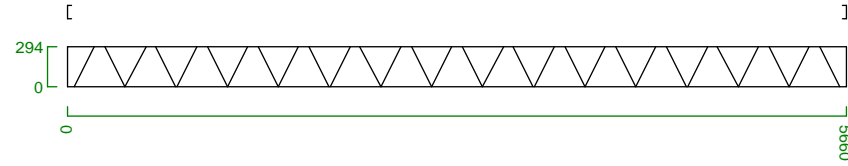

Jst11

Perimeter Items		
Item	Pitch	Length
0	0,0	5858
1	90,0	300
2	0,0	5858
3	90,0	300

Frames Dimensions

Job Name	

Jst12

Perimeter Items		
Item	Pitch	Length
0	0,0	5660
1	90,0	294
2	0,0	5660
3	90,0	294

Jst13

Perimeter Items		
Item	Pitch	Length
0	0,0	5660
1	90,0	294
2	0,0	5660
3	90,0	294