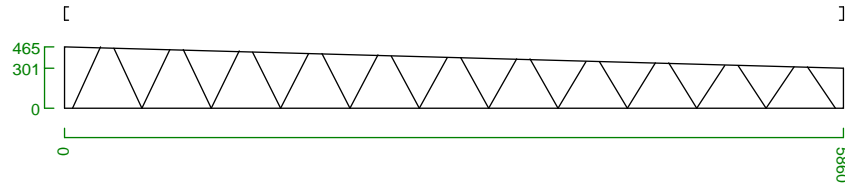

Item	Pitch	Length
0	0,0	5860
1	90,0	301
2	1,6	5862
3	90,0	465

Frames Dimensions

Job Name