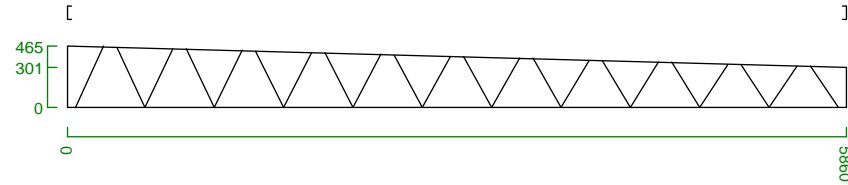

Item	Pitch	Length
0	0,0	296
1	90,0	1041
2	0,0	296
3	90,0	1041

S1

Perimeter Items

Item	Pitch	Length
0	0,0	5860
1	90,0	301
2	1,6	5862
3	90,0	465

Frames Dimensions

Job Name	

S2

Perimeter Items