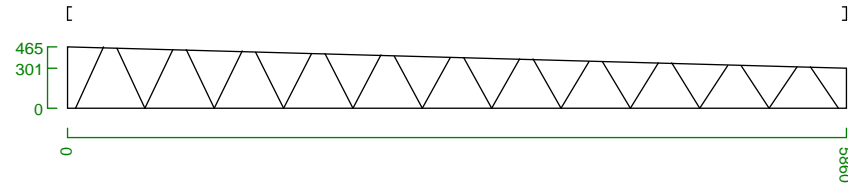

Frames Dimensions

Job Name	

S8

Item	Pitch	Length
0	0,0	5860
1	90,0	301
2	1,6	5862
3	90,0	465

S9

Item	Pitch	Length
0	0,0	5860
1	90,0	301
2	1,6	5862
3	90,0	465

Frames Dimensions

Job Name	