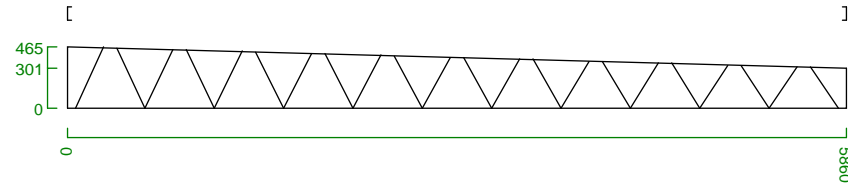

S5

Item	Pitch	Length
0	0,0	5860
1	90,0	301
2	1,6	5862
3	90,0	465

Frames Dimensions

Job Name	

S6

Item	Pitch	Length
0	0,0	5860
1	90,0	301
2	1,6	5862
3	90,0	465

S7

Item	Pitch	Length
0	0,0	5860
1	90,0	301
2	1,6	5862
3	90,0	465