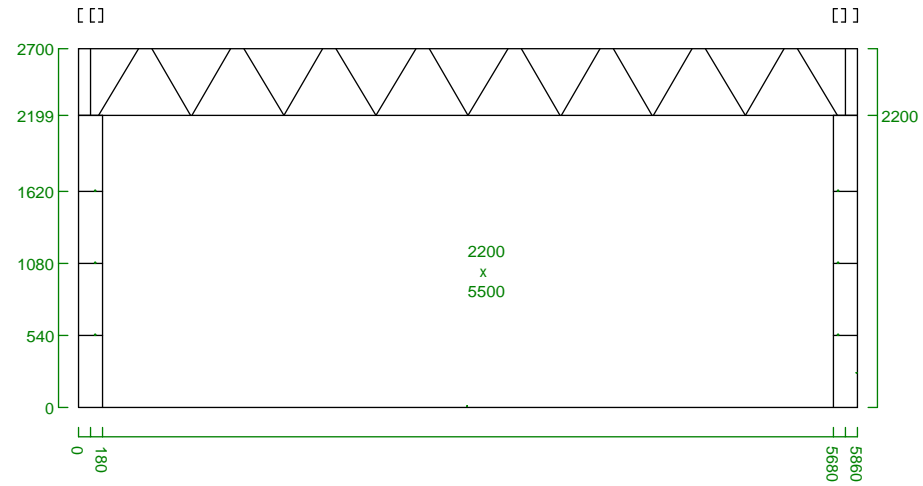

Item	Pitch	Length
0	0,0	1782
1	90,0	2700
5	90,0	2700
14	0,0	1782

W2a

Perimeter Items

Item	Pitch	Length
0	0,0	3935
1	90,0	2700
2	0,0	3935
3	90,0	2700

Frames Dimensions

Job Name	

W3

Perimeter Items