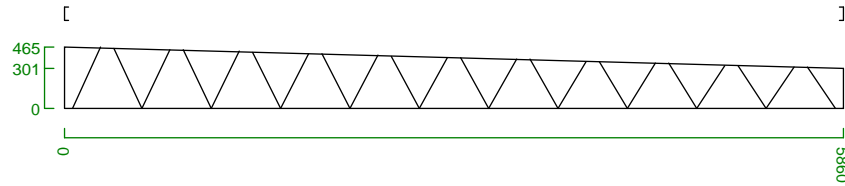

S10

Item	Pitch	Length
0	0,0	5860
1	90,0	301
2	1,6	5862
3	90,0	465

S11