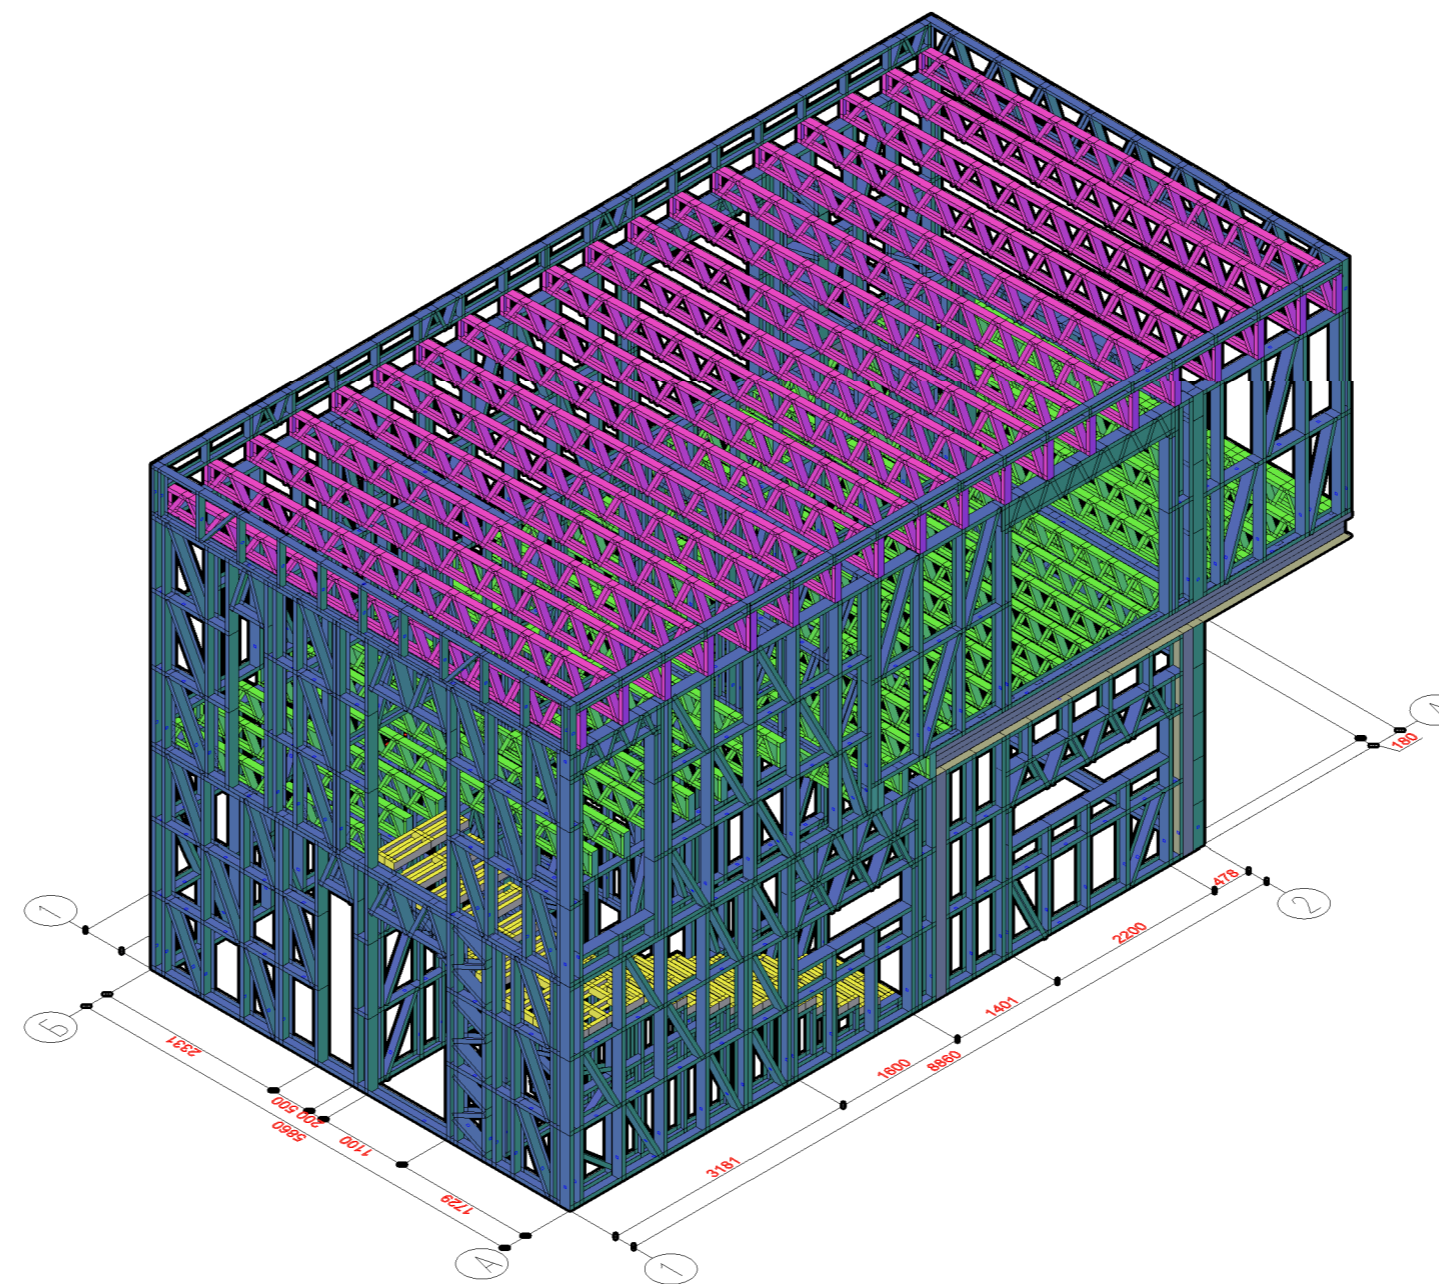

Working documentation
Detailing metal structures

J1

Perimeter Items		
Item	Pitch	Length
0	0,0	5660
1	90,0	294
2	0,0	5660
3	90,0	294

J2

Perimeter Items		
Item	Pitch	Length
0	0,0	5660
1	90,0	294
2	0,0	5660
3	90,0	294