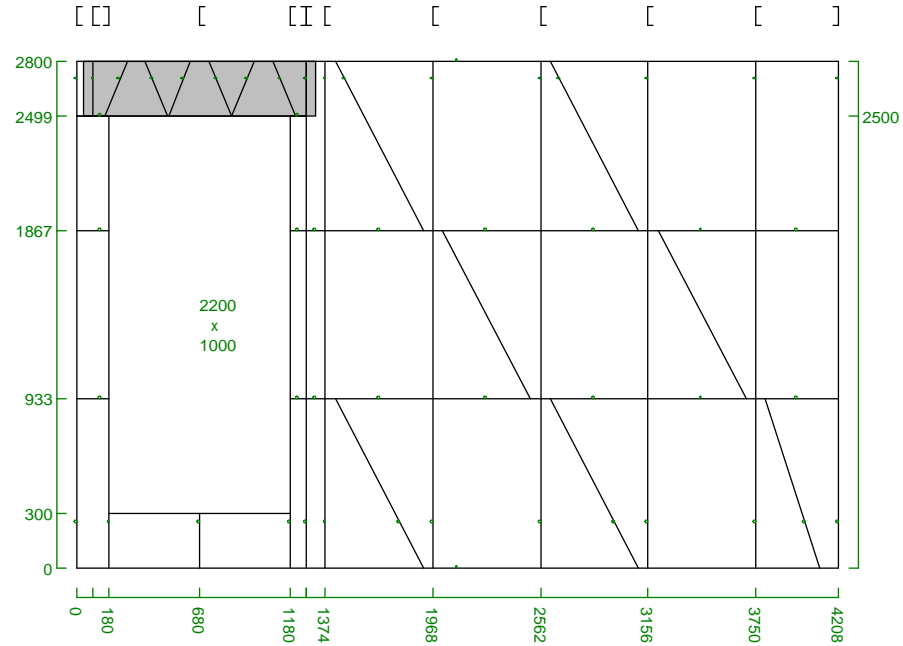

W25

Perimeter Items

Item	Pitch	Length
0	0,0	603
1	90,0	2500
2	0,0	603
3	90,0	2500

Frames Dimensions

Job Name	

W26

Perimeter Items

Item	Pitch	Length
0	0,0	4208
1	90,0	2800
2	0,0	4208
3	90,0	2800