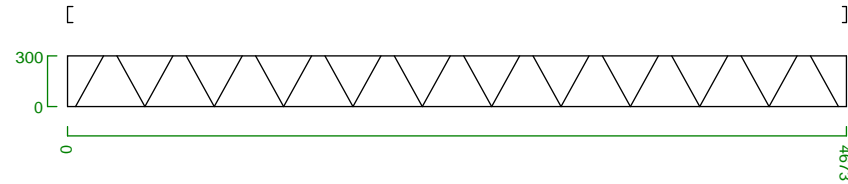

Frames Dimensions

Job Name	

Jst5

Item	Pitch	Length
0	0,0	4675
1	90,0	300
2	0,0	4675
3	90,0	300

Jst6

Item	Pitch	Length
0	0,0	4673
1	90,0	300
2	0,0	4673
3	90,0	300

Frames Dimensions

Job Name	