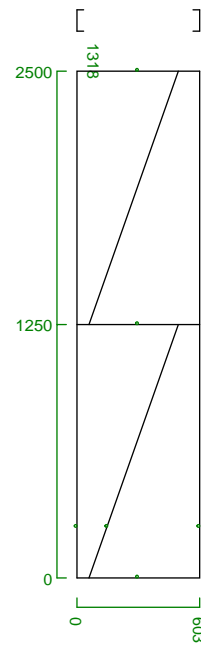

W25

Perimeter Items

Item	Pitch	Length
0	0,0	603
1	90,0	2500
2	0,0	603
3	90,0	2500

Frames Dimensions

Job Name