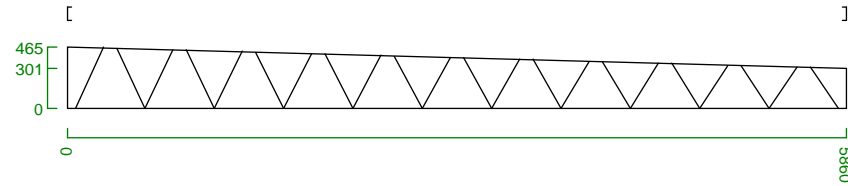

S5

Item	Pitch	Length
0	0,0	5860
1	90,0	301
2	1,6	5862
3	90,0	465

Frames Dimensions

Job Name	

S6

Item	Pitch	Length
0	0,0	5860
1	90,0	301
2	1,6	5862
3	90,0	465

S7

Item	Pitch	Length
0	0,0	5860
1	90,0	301
2	1,6	5862
3	90,0	465