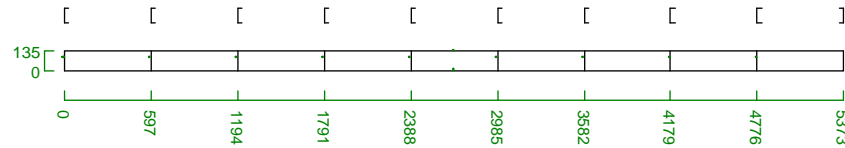

Item	Pitch	Length
0	0,0	5373
1	90,0	135
2	0,0	5373
3	90,0	135

Frames Dimensions

Job Name