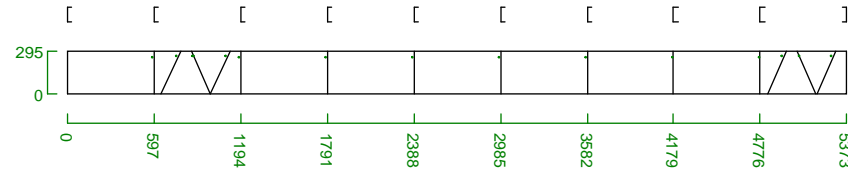

Perimeter Items

Item	Pitch	Length
0	0,0	5373
1	90,0	295
2	0,0	5373
3	90,0	295

Frames Dimensions

Job Name