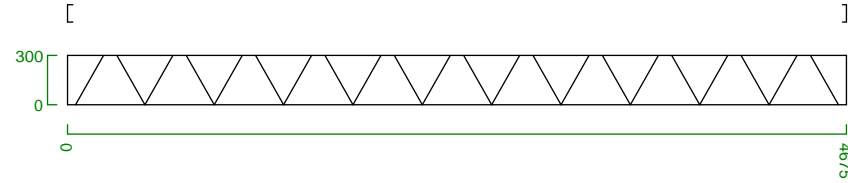

Jst5

Item	Pitch	Length
0	0,0	4675
1	90,0	300
2	0,0	4675
3	90,0	300

Jst6