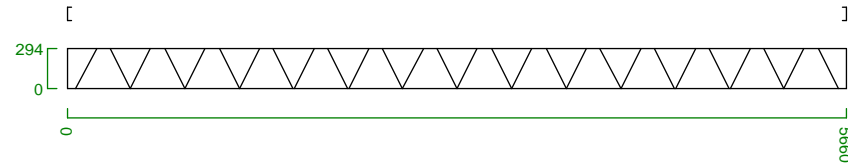

Perimeter Items		
Item	Pitch	Length
0	0,0	5660
1	90,0	294
2	0,0	5660
3	90,0	294

Frames Dimensions

Job Name