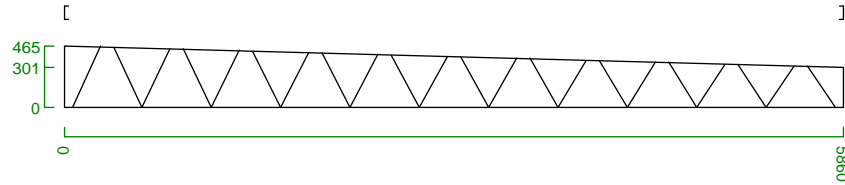

S19

Perimeter Items		
Item	Pitch	Length
0	0,0	5860
1	90,0	301
2	1,6	5862
3	90,0	465

S20