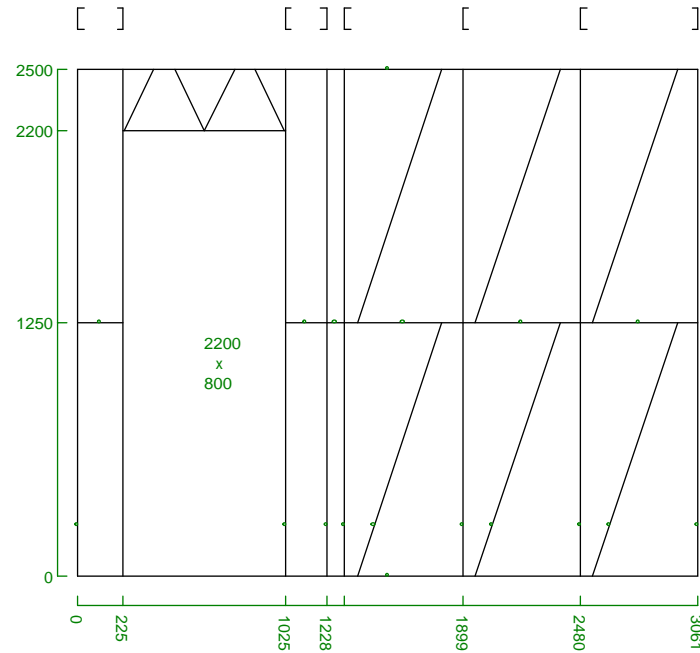

W23

Perimeter Items

Item	Pitch	Length
0	0,0	6241
1	90,0	2499
2	0,0	6241
3	90,0	2499

Frames Dimensions

Job Name	

W24

Perimeter Items

Item	Pitch	Length
0	0,0	3061
1	90,0	2500
2	0,0	3061
3	90,0	2500