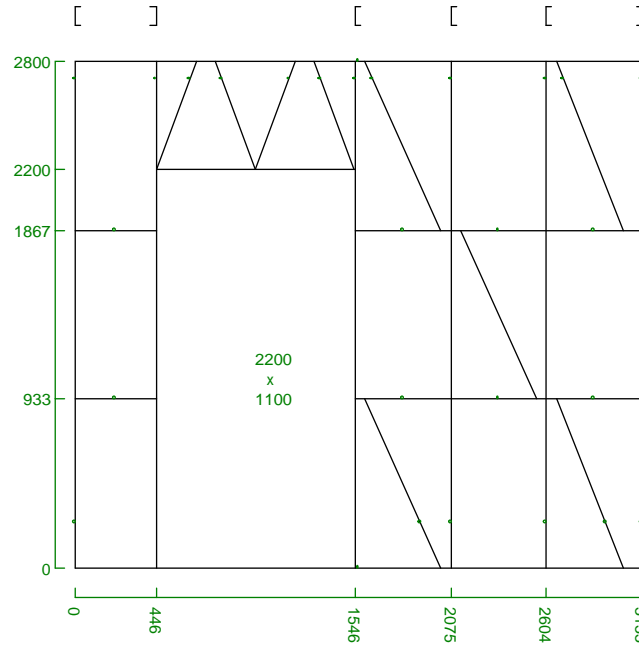

2333

Job Name	

W15a

W16

Frames Dimensions

Job Name	

W16a

Perimeter Items