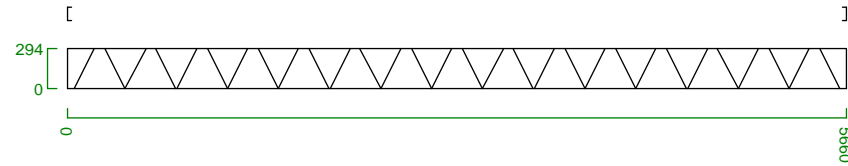

Jst11

Perimeter Items		
Item	Pitch	Length
0	0,0	5858
1	90,0	300
2	0,0	5858
3	90,0	300

Frames Dimensions

Job Name	

Jst12

Perimeter Items		
Item	Pitch	Length
0	0,0	5660
1	90,0	294
2	0,0	5660
3	90,0	294

Jst13

Perimeter Items		
Item	Pitch	Length
0	0,0	5660
1	90,0	294
2	0,0	5660
3	90,0	294