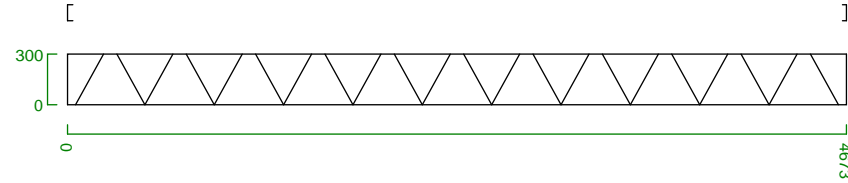

Jst7

Perimeter Items		
Item	Pitch	Length
0	0,0	4673
1	90,0	300
2	0,0	4673
3	90,0	300

Jst8