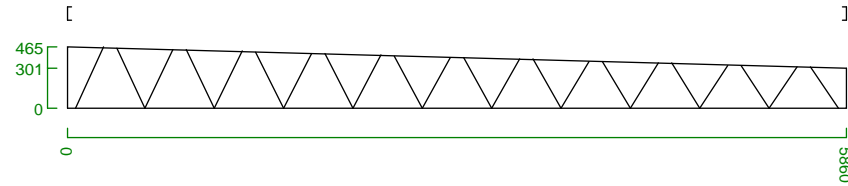

Item	Pitch	Length
0	0,0	5860
1	90,0	301
2	1,6	5862
3	90,0	465

Frames Dimensions

Job Name