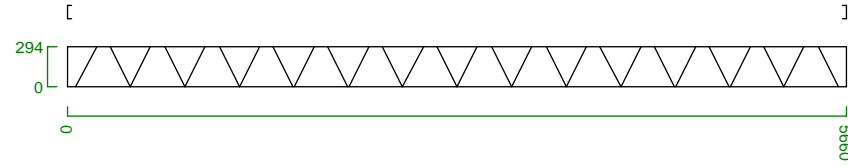

J5

Perimeter Items		
Item	Pitch	Length
0	0,0	5660
1	90,0	294
2	0,0	5660
3	90,0	294

J6