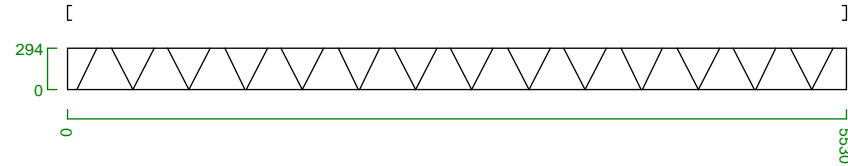

Perimeter Items		
Item	Pitch	Length
0	0,0	5530
1	90,0	294
2	0,0	5530
3	90,0	294

Frames Dimensions

Job Name