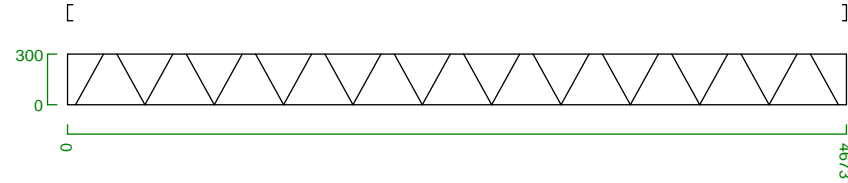

Jst7

Perimeter Items		
Item	Pitch	Length
0	0,0	4673
1	90,0	300
2	0,0	4673
3	90,0	300

Jst8

Perimeter Items		
Item	Pitch	Length
0	0,0	4673
1	90,0	300
2	0,0	4673
3	90,0	300

Frames Dimensions

Job Name	

Jst9

Perimeter Items		
Item	Pitch	Length
0	0,0	4673
1	90,0	300
2	0,0	4673
3	90,0	300