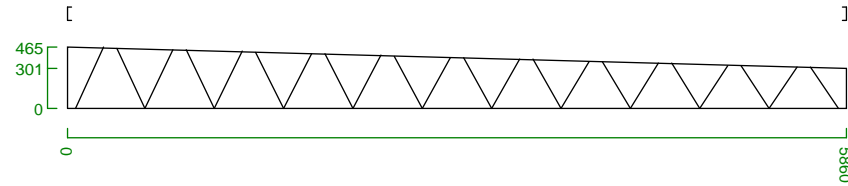

Item	Pitch	Length
0	0,0	5860
1	90,0	301
2	1,6	5862
3	90,0	465

S3

Perimeter Items

Item	Pitch	Length
0	0,0	5860
1	90,0	301
2	1,6	5862
3	90,0	465

Frames Dimensions

Job Name	

S4

Item	Pitch	Length
0	0,0	5860
1	90,0	301
2	1,6	5862
3	90,0	465