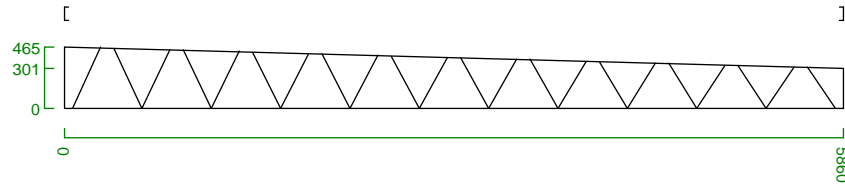

S17

Item	Pitch	Length
0	0,0	5860
1	90,0	301
2	1,6	5862
3	90,0	465

S18