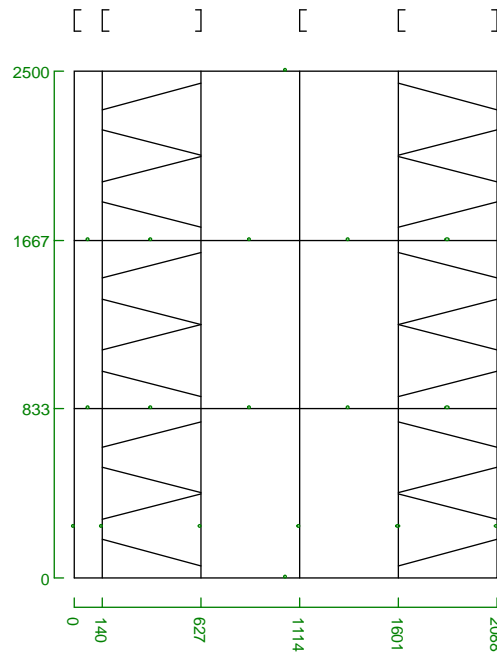

W17

Perimeter Items

Item	Pitch	Length
0	0,0	2088
1	90,0	2500
2	0,0	2088
3	90,0	2500

Frames Dimensions

Job Name