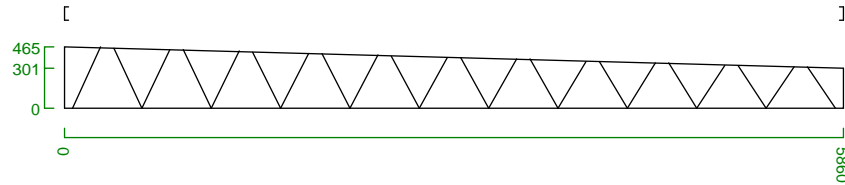

Item	Pitch	Length
0	0,0	5860
1	90,0	301
2	1,6	5862
3	90,0	465

Frames Dimensions

Job Name