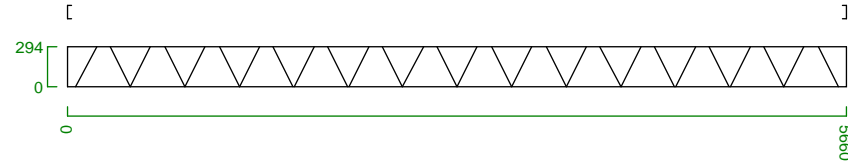

Working documentation
Detailing metal structures

J1

Perimeter Items		
Item	Pitch	Length
0	0,0	5660
1	90,0	294
2	0,0	5660
3	90,0	294

J2

Perimeter Items		
Item	Pitch	Length
0	0,0	5660
1	90,0	294
2	0,0	5660
3	90,0	294