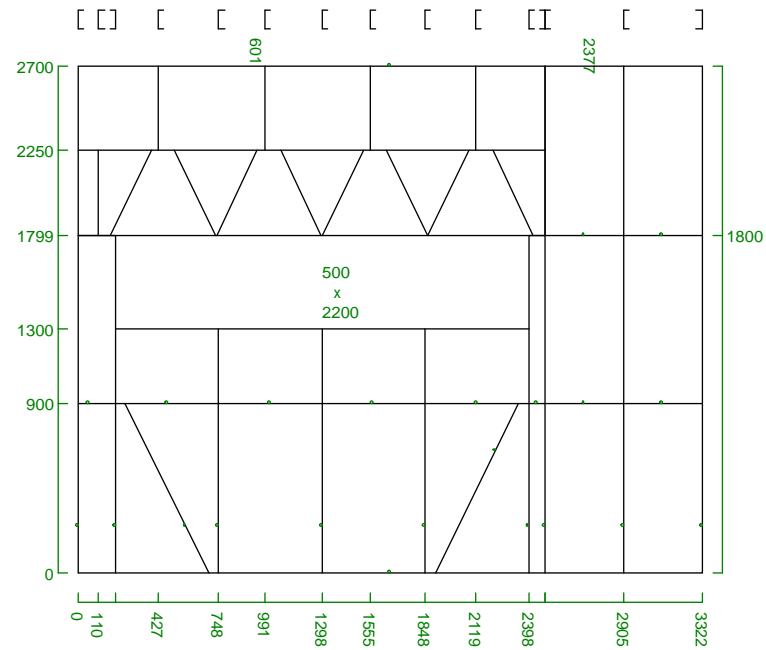

W4aa

Perimeter Items

Item	Pitch	Length
0	0,0	3322
1	90,0	2700
2	0,0	3322
3	90,0	2700

Frames Dimensions

198

2488

Job Name