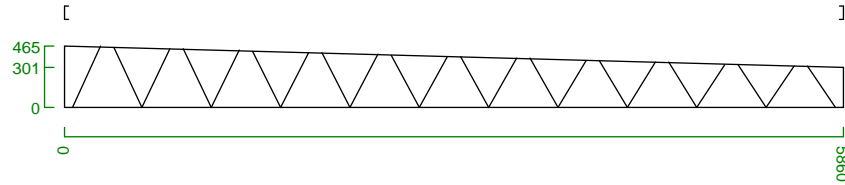

S10

Item	Pitch	Length
0	0,0	5860
1	90,0	301
2	1,6	5862
3	90,0	465

S11

Item	Pitch	Length
0	0,0	5860
1	90,0	301
2	1,6	5862
3	90,0	465

Frames Dimensions

Job Name	

S12

Item	Pitch	Length
0	0,0	5860
1	90,0	301
2	1,6	5862
3	90,0	465