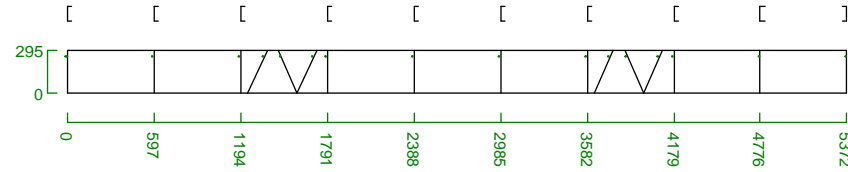

Far: 1284

W27

Perimeter Items

Item	Pitch	Length
0	0,0	5860
1	90,0	600
2	0,0	5860
3	90,0	600

Frames Dimensions

Job Name	

W30

Perimeter Items