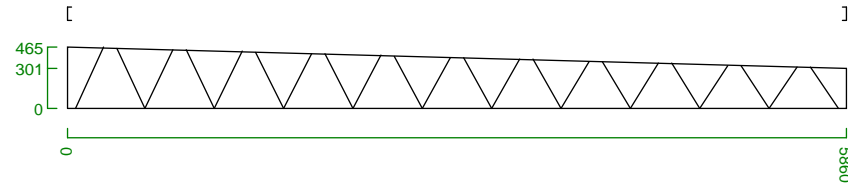

S13

Item	Pitch	Length
0	0,0	5860
1	90,0	301
2	1,6	5862
3	90,0	465

Frames Dimensions

Job Name	

S15

Item	Pitch	Length
0	0,0	5860
1	90,0	301
2	1,6	5862
3	90,0	465

S16

Item	Pitch	Length
0	0,0	5860
1	90,0	301
2	1,6	5862
3	90,0	465