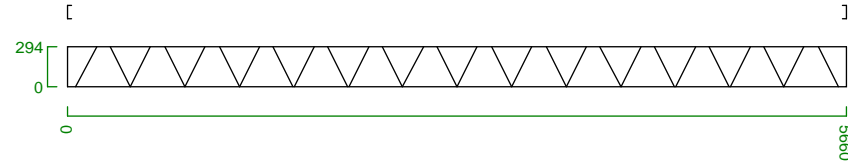

Job Name	

J5

Perimeter Items		
Item	Pitch	Length
0	0,0	5660
1	90,0	294
2	0,0	5660
3	90,0	294

J6

Perimeter Items		
Item	Pitch	Length
0	0,0	5660
1	90,0	294
2	0,0	5660
3	90,0	294

Frames Dimensions

Job Name	

J7