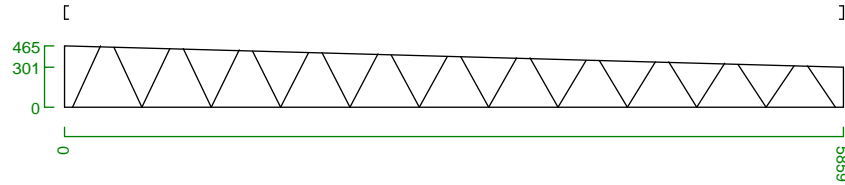

Perimeter Items		
Item	Pitch	Length
0	0,0	5859
1	90,0	301
2	1,6	5861
3	90,0	465

Frames Dimensions

Job Name