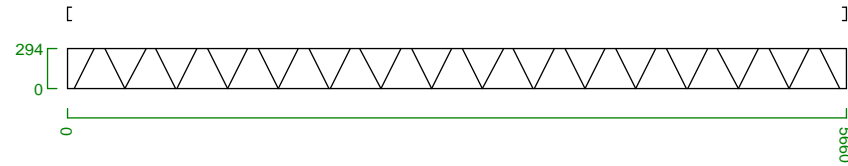

Perimeter Items		
Item	Pitch	Length
0	0,0	5660
1	90,0	294
2	0,0	5660
3	90,0	294

Frames Dimensions

Job Name