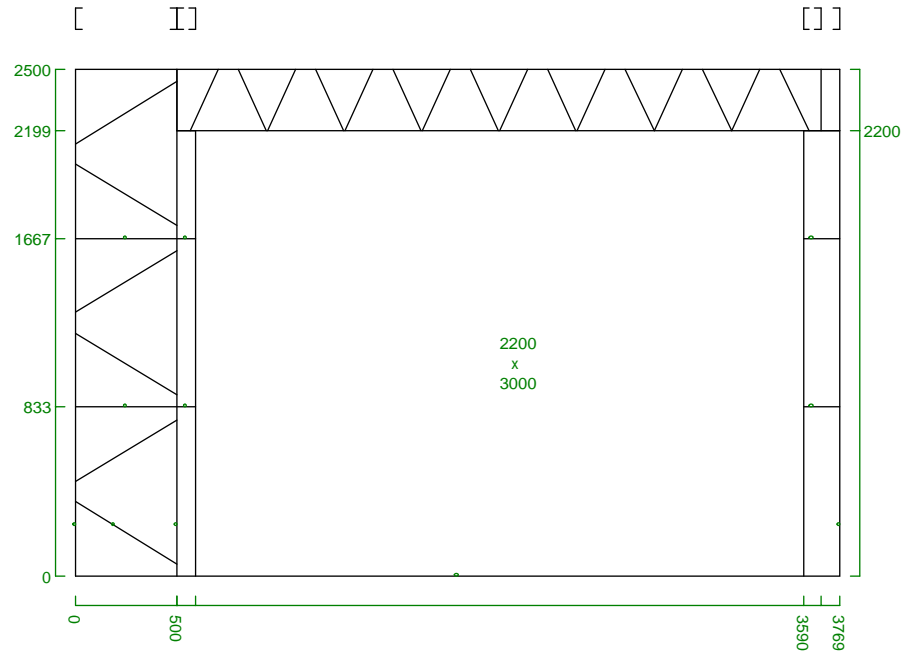

Item	Pitch	Length
0	0,0	3133
1	90,0	2800
2	0,0	3133
3	90,0	2800

W17

Perimeter Items

Item	Pitch	Length
0	0,0	2088
1	90,0	2500
2	0,0	2088
3	90,0	2500

Frames Dimensions

Job Name	

W17a

Perimeter Items