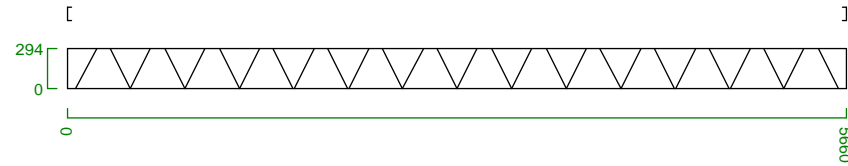

Working documentation
Detailing metal structures

J1

Perimeter Items		
Item	Pitch	Length
0	0,0	5660
1	90,0	294
2	0,0	5660
3	90,0	294

J2

Perimeter Items		
Item	Pitch	Length
0	0,0	5660
1	90,0	294
2	0,0	5660
3	90,0	294

Frames Dimensions

Job Name	

J3

Perimeter Items		
Item	Pitch	Length
0	0,0	5660
1	90,0	294
2	0,0	5660
3	90,0	294

J4

Perimeter Items		
Item	Pitch	Length
0	0,0	5660
1	90,0	294
2	0,0	5660
3	90,0	294

Frames Dimensions