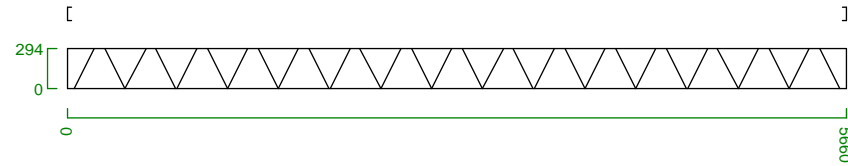

Frames Dimensions

Job Name	

Jst14

Perimeter Items		
Item	Pitch	Length
0	0,0	5660
1	90,0	294
2	0,0	5660
3	90,0	294

Jst15

Perimeter Items		
Item	Pitch	Length
0	0,0	5660
1	90,0	294
2	0,0	5660
3	90,0	294

Frames Dimensions