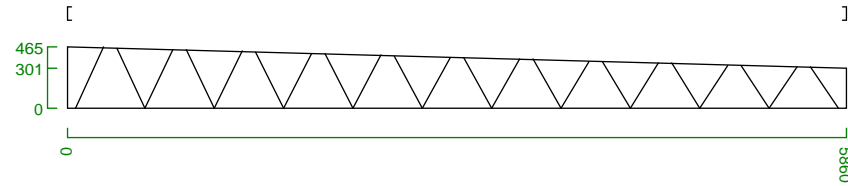

Perimeter Items

Item	Pitch	Length
0	0,0	5860
1	90,0	301
2	1,6	5862
3	90,0	465

Frames Dimensions

Job Name