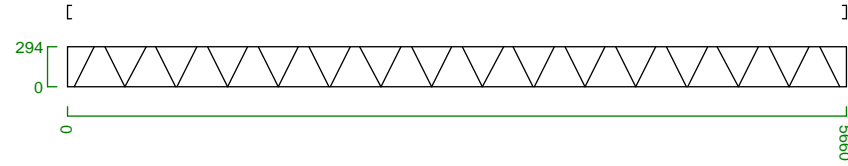

Jst18

Perimeter Items		
Item	Pitch	Length
0	0,0	5660
1	90,0	294
2	0,0	5660
3	90,0	294

Jst19